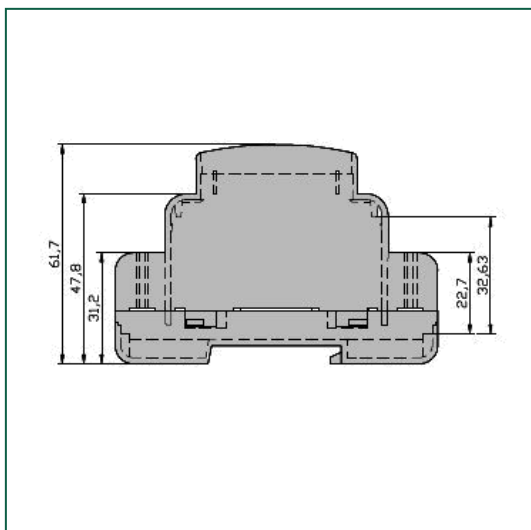

MR9/KD

Contenitore modulare da 9 unità, H 53 mm, per montaggio su guida Omega DIN EN50022. Atto a contenere strumentazione analogica o digitale. La chiusura fra base e coperchio è a scatto. La zona d'interconnessione è fessurata e può essere aperta o chiusa con copri-morsetti. Si eseguono lavorazioni custom su qualsiasi lato (cave, fori, asole). Il materiale utilizzato è Blend PC/ABS, a richiesta, in classe UL94V0, in grigio RAL 7035. **Colori speciali a richiesta.**

MR9/KD

*Modular Housing, 9 unit, H 53 mm, for mounting on Omega Rail acc. to DIN EN 50022. It is suitable to house analogue and digital instrumentation. Snap-in locking between base and cover. The interconnection area is slotted and can be open or covered with the relevant terminal covers. Custom drilling on any side (windows, holes, slots). Made in Blend PC/ABS, on request, in class UL94V0, in RAL7035 grey. **Special colours on request.***

Materiale material

BLEND PC/ABS

Colore colour

RAL7035 GREY

units	1	2	3	4	5	6	9	12
width	17.5	35	52.5	70	87.5	105	157.5	210

Dimensioni - Dimensions

Accessori - Accessoriess

3 KCL